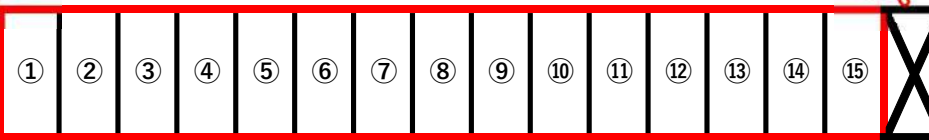

# 城北小学校

▲ 北側出入口 ▲  
通り抜け不可

社屋

緑地

緑石あり

※ ①-⑮ までの15台のみ駐車可能

駐車不可

スロープ

フェンスあり

▲ 南側出入口 ▲

従業員・業者も利用します  
歩行時も注意

至 幼稚園