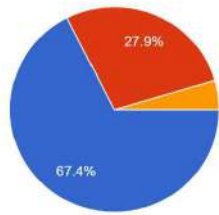

Q20 よき友達と出会えましたか。
43件の回答