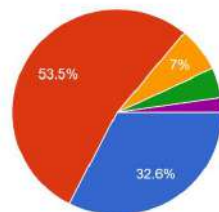

Q9 宿題やレポート提出が多いと感じていましたか。

43 件の回答

- とても多かった
- まあまあ多かった
- どちらともいえない
- あまり多いと感じなかった
- 全く多いと感じなかった

★ とても多かった	6
★ まあまあ多かった	18
★ どちらともいえない	16
★ あまり多いと感じなかった	3
★ 全く多いと感じなかった	0

<Ⅲ、本学の施設及び支援体制について> Q10 履修登録や履修指導の支援は役に立ちましたか。

43 件の回答

- とても役に立った
- やや役に立った
- どちらともいえない
- あまり役に立たなかった
- 全く役に立たなかった

★ とても役に立った	14
★ やや役に立った	23
★ どちらともいえない	3
★ あまり役に立たなかった	2
★ 全く役に立たなかった	1

Q11 奨学金のための支援は役に立ちましたか。

43 件の回答

- とても役に立った
- やや役に立った
- どちらともいえない
- あまり役に立たなかった
- 全く役に立たなかった