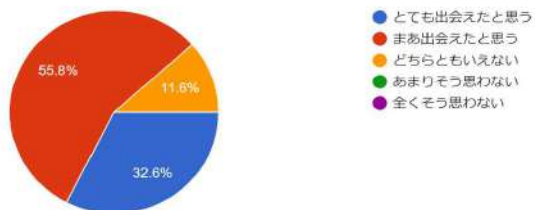

★ とてもそう思う	4
★ ややそう思う	10
★ どちらともいえない	18
★ あまりそう思わない	7
★ 全くそう思わない	4

Q19 頼りになる教員に出会えましたか。
43 件の回答