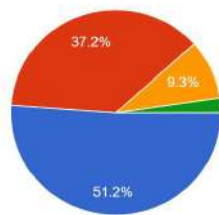

- とても出会えたと思う
- まあ出会えたと思う
- どちらともいえない
- あまりそう思わない
- 全くそう思わない

★ とても出会えたと思う	29
★ まあ出会えたと思う	12
★ どちらともいえない	2
★ あまりそう思わない	0
★ 全くそう思わない	0

<V、総合評価> Q21 総合的にみて、本学での学生生活はよかったですか。
43件の回答