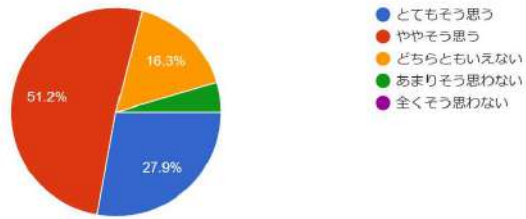

★ とても整っていた	14
★ まあまあ整っていた	22
★ どちらともいえない	6
★ あまりそう思わない	0
★ 全くそう思わない	1

Q16 食堂・売店は利用しやすかったですか。
43件の回答

- とても利用しやすかった
- やや利用しやすかった
- どちらともいえない
- あまりそう思わない
- 全くそう思わない

★ とても利用しやすかった	25
★ やや利用しやすかった	13
★ どちらともいえない	5
★ あまりそう思わない	0
★ 全くそう思わない	0

<IV、キャンパスライフについて> Q17 キャンパスは清潔でしたか。
43 件の回答

★ とてもそう思う	12
★ ややそう思う	22
★ どちらともいえない	7
★ あまりそう思わない	2
★ 全くそう思わない	0

Q18 クラブやサークル活動は参加しやすかったですか。
43 件の回答

★ とてもそう思う	4
★ ややそう思う	10
★ どちらともいえない	18
★ あまりそう思わない	7
★ 全くそう思わない	4