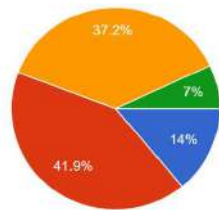

★ とても感じられた	19
★ まあまあ感じられた	19
★ どちらともいえない	4
★ あまりそう思わない	1
★ 全く感じられなかった	0

Q8 授業以外の指導(学外実習、見学、補習など)は充実していましたか。

43 件の回答

- とても充実していた
- まあ充実していた
- どちらともいえない
- あまり充実していなかった
- 全く充実していなかった

★ とても充実していた	17
★ まあ充実していた	19
★ どちらともいえない	5
★ あまり充実していなかった	1
★ 全く充実していなかった	1

Q9 宿題やレポート提出が多いと感じていましたか。

43 件の回答

- とても多かった
- まあまあ多かった
- どちらともいえない
- あまり多いと感じなかった
- 全く多いと感じなかった

★ とても多かった	6
★ まあまあ多かった	18
★ どちらともいえない	16
★ あまり多いと感じなかった	3
★ 全く多いと感じなかった	0

<Ⅲ、本学の施設及び支援体制について> Q10 履修登録や履修指導の支援は役に立ちましたか。