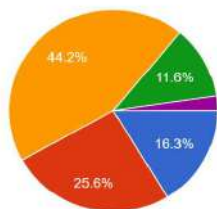

43 件の回答

- とても役に立った
- やや役に立った
- どちらともいえない
- あまり役に立たなかった
- 全く役に立たなかった

★ とても役に立った	14
★ やや役に立った	23
★ どちらともいえない	3
★ あまり役に立たなかった	2
★ 全く役に立たなかった	1

Q11 奨学金のための支援は役に立ちましたか。

43 件の回答

- とても役に立った
- やや役に立った
- どちらともいえない
- あまり役に立たなかった
- 全く役に立たなかった

★ とても役に立った	24
★ やや役に立った	15
★ どちらともいえない	3
★ あまり役に立たなかった	0
★ 全く役に立たなかった	1

Q12 就職や進路についての相談・支援は役に立ちましたか。

43 件の回答

- とても役に立った
- やや役に立った
- どちらともいえない
- あまり役に立たなかった
- 全く役に立たなかった

★ とても役に立った	19
★ やや役に立った	18
★ どちらともいえない	4
★ あまり役に立たなかった	1
★ 全く役に立たなかった	1

Q13 ラーニングラウンジは利用しやすかったですか。

43 件の回答

- とても利用しやすかった
- やや利用しやすかった
- どちらともいえない
- あまりそう思わない
- 全くそう思わない

★ とても利用しやすかった	7
★ やや利用しやすかった	11
★ どちらともいえない	19
★ あまりそう思わない	5

★ 全くそう思わない	1
------------	---

Q14 学内のPCは利用しやすかったですか。
43件の回答