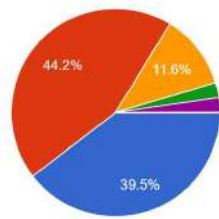

★ 男性	1
★ 女性	42
回答しない	0

★ 幼稚園	4
★ 保育園	9
★ こども園	27
★ 施設	1
★ 一般企業	2
★ 進学	0
★ その他	0

★ 3点台	16
★ 3.5以上	6
★ 2点台	13
★ 1点台	8
★ 1.0未満	0

★ とても充実していた	16
★ まあまあ充実していた	20
★ どちらともいえない	6
★ あまりそう思わない	1
★ 全くそう思わない	0

Q7 教育に対する教員の熱意は感じられましたか。
43 件の回答

★ とても感じられた	19
★ まあまあ感じられた	19
★ どちらともいえない	4
★ あまりそう思わない	1
★ 全く感じられなかった	0

Q8 授業以外の指導(学外実習、見学、補習など)は充実していましたか。

43 件の回答

- とても充実していた
- まあ充実していた
- どちらともいえない
- あまり充実していなかった
- 全く充実していなかった

★ とても充実していた	17
★ まあ充実していた	19
★ どちらともいえない	5
★ あまり充実していなかった	1
★ 全く充実していなかった	1