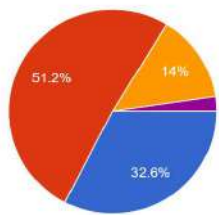

- とても利用しやすかった
- やや利用しやすかった
- どちらともいえない
- あまりそう思わない
- 全くそう思わない

★ とても利用しやすかった	15
★ やや利用しやすかった	20
★ どちらともいえない	4
★ あまりそう思わない	3
★ 全くそう思わない	1

Q15 授業や実験・実習に必要な設備は整っていましたか。
43件の回答