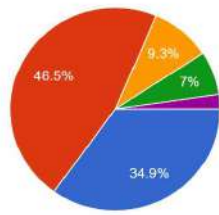

Q13 ラーニングラウンジは利用しやすかったですか。

43 件の回答

- とても利用しやすかった
- やや利用しやすかった
- どちらともいえない
- あまりそう思わない
- 全くそう思わない

★ とても利用しやすかった	7
★ やや利用しやすかった	11
★ どちらともいえない	19
★ あまりそう思わない	5

★ 全くそう思わない	1
------------	---

Q14 学内のPCは利用しやすかったですか。
43件の回答