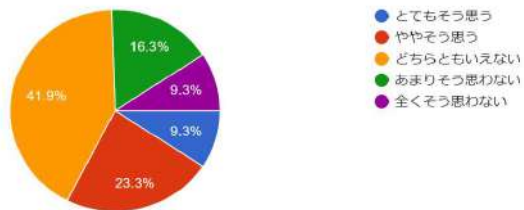

★ とても整っていた	14
★ まあまあ整っていた	22
★ どちらともいえない	6
★ あまりそう思わない	0
★ 全くそう思わない	1

Q16 食堂・売店は利用しやすかったですか。
43件の回答

- とても利用しやすかった
- やや利用しやすかった
- どちらともいえない
- あまりそう思わない
- 全くそう思わない

★ とても利用しやすかった	25
★ やや利用しやすかった	13
★ どちらともいえない	5
★ あまりそう思わない	0
★ 全くそう思わない	0

<IV、キャンパスライフについて> Q17 キャンパスは清潔でしたか。
43 件の回答

★ とてもそう思う	12
★ ややそう思う	22
★ どちらともいえない	7
★ あまりそう思わない	2
★ 全くそう思わない	0

Q18 クラブやサークル活動は参加しやすかったですか。
43 件の回答

★ とてもそう思う	4
★ ややそう思う	10
★ どちらともいえない	18
★ あまりそう思わない	7
★ 全くそう思わない	4