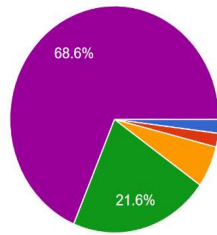

★ とてもしやすかった	48
★ やや利用しやすかった	39
★ どちらともいえない	11
★ あまりそう思わない	4
★ 全くそう思わない	0

<IV、キャンパスライフについて> Q17 キャンパスは清潔でしたか。

102 件の回答

★ とてもそう思う	30
★ ややそう思う	49
★ どちらともいえない	16
★ あまりそう思わない	6
★ 全くそう思わない	1

Q18 クラブやサークル活動は参加しやすかったですか。

102 件の回答

★ とてもそう思う	6
★ ややそう思う	11
★ どちらともいえない	48
★ あまりそう思わない	15
★ 全くそう思わない	22

Q19 頼りになる教員に出会えましたか。

102 件の回答

★ とても出会えたと思う	17
★ まあ出会えたと思う	50
★ どちらともいえない	17
★ あまりそう思わない	14

★ 全くそう思わない	4
------------	---

Q20 よき友達と出会えましたか。
102件の回答

- 全くそう思わない
- あまりそう思わない
- どちらともいえない
- まあ出会えたと思う
- とても出会えたと思う

★ とても出会えたと思う	70
★ まあ出会えたと思う	22
★ どちらともいえない	6
★ あまりそう思わない	2
★ 全くそう思わない	2

<V、総合評価> Q21 総合的にみて、本学での学生生活はよかったですか。
102件の回答

- 全くよくなかった
- あまりよくなかった
- どちらともいえない
- まあまあ良かったと思う
- とても良かった