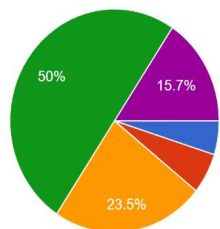

Q5 授業や実習内容はわかりやすかったですか。

102 件の回答

- 全くそう思わない
- あまりそう思わない
- どちらともいえない
- まあわかりやすかった
- とてもわかりやすかった

★ とてもわかりやすかった	7
★ まあわかりやすかった	49
★ どちらともいえない	30
★ あまりそう思わない	14
★ 全くそう思わない	2

Q6 専門的な知識や技能(免許・資格を含む)を修得できましたか。

102 件の回答

- 全くそう思わない
- あまりそう思わない
- どちらともいえない
- だいたい修得できた
- 修得できた

★ 修得できた	26
★ だいたい修得できた	58
★ どちらともいえない	15
★ あまりそう思わない	1
★ 全くそう思わない	2

Q7 教育に対する教員の熱意は感じられましたか。

102 件の回答

- 全く感じられなかった
- あまりそう思わない
- どちらともいえない
- まあまあ感じられた
- とても感じられた