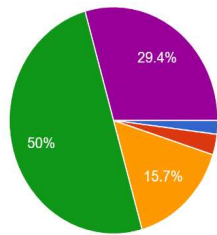

★ とてもしやすかった	48
★ やや利用しやすかった	39
★ どちらともいえない	11
★ あまりそう思わない	4
★ 全くそう思わない	0

<IV、キャンパスライフについて> Q17 キャンパスは清潔でしたか。

102 件の回答

★ とてもそう思う	30
★ ややそう思う	49
★ どちらともいえない	16
★ あまりそう思わない	6
★ 全くそう思わない	1

Q18 クラブやサークル活動は参加しやすかったですか。

102 件の回答

★ とてもそう思う	6
★ ややそう思う	11
★ どちらともいえない	48
★ あまりそう思わない	15
★ 全くそう思わない	22

Q19 頼りになる教員に出会えましたか。

102 件の回答

★ とても出会えたと思う	17
★ まあ出会えたと思う	50
★ どちらともいえない	17
★ あまりそう思わない	14

★ 全くそう思わない	4
------------	---

Q20 よき友達と出会えましたか。
102件の回答

- 全くそう思わない
- あまりそう思わない
- どちらともいえない
- まあ出会えたと思う
- とても出会えたと思う

★ とても出会えたと思う	70
★ まあ出会えたと思う	22
★ どちらともいえない	6
★ あまりそう思わない	2
★ 全くそう思わない	2

<V、総合評価> Q21 総合的にみて、本学での学生生活はよかったですか。
102件の回答

- 全くよくなかった
- あまりよくなかった
- どちらともいえない
- まあまあ良かったと思う
- とても良かった