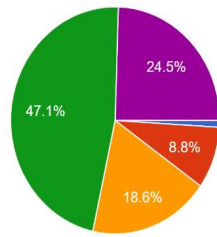

Q11 奨学金のための支援は役に立ちましたか。

102 件の回答

- 全く役に立たなかった
- あまり役に立たなかった
- どちらともいえない
- やや役に立った
- ととも役に立った

★ ととも役に立った	32
★ やや役に立った	37
★ どちらともいえない	25
★ あまり役に立たなかった	3
★ 全く役に立たなかった	5

Q12 就職や進路についての相談・支援は役に立ちましたか。

102 件の回答

- 全く役に立たなかった
- あまり役に立たなかった
- どちらともいえない
- やや役に立った
- ととも役に立った

★ ととも役に立った	24
★ やや役に立った	41
★ どちらともいえない	23
★ あまり役に立たなかった	9
★ 全く役に立たなかった	5

Q13 ラーニングラウンジは利用しやすかったですか。

102 件の回答

- 全くそう思わない
- あまりそう思わない
- どちらともいえない
- やや利用しやすかった
- ととも利用しやすかった

★ ととも利用しやすかった	12
★ やや利用しやすかった	31
★ どちらともいえない	35
★ あまりそう思わない	16

★ 全くそう思わない	8
------------	---

Q14 学内のPCは利用しやすかったですか。

102件の回答

- 全くそう思わない
- あまりそう思わない
- どちらともいえない
- やや利用しやすかった
- とてもしやすかった

★ とてもしやすかった	25
★ やや利用しやすかった	48
★ どちらともいえない	19
★ あまりそう思わない	9
★ 全くそう思わない	1

Q15 授業や実験・実習に必要な設備は整っていましたか。