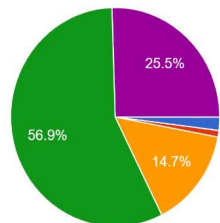

★ 男性	1
★ 女性	101
回答しない	0

★ 幼稚園	19
★ 保育園	23
★ こども園	48
★ 施設	8
★ 一般企業	1
★ 進学	0
★ その他	3

★ 1.0未満	4
★ 1.0台	21
★ 2.0台	50
★ 3.0台	21
★ 3.5以上	6

★ とても充実していた	12
★ まあ充実していた	55
★ どちらともいえない	22
★ あまりそう思わない	10
★ 全くそう思わない	3

Q5 授業や実習内容はわかりやすかったですか。

102 件の回答

- 全くそう思わない
- あまりそう思わない
- どちらともいえない
- まあわかりやすかった
- とてもわかりやすかった

★ とてもわかりやすかった	7
★ まあわかりやすかった	49
★ どちらともいえない	30
★ あまりそう思わない	14
★ 全くそう思わない	2

Q6 専門的な知識や技能(免許・資格を含む)を修得できましたか。

102 件の回答

- 全くそう思わない
- あまりそう思わない
- どちらともいえない
- だいたい修得できた
- 修得できた

★ 修得できた	26
★ だいたい修得できた	58
★ どちらともいえない	15
★ あまりそう思わない	1
★ 全くそう思わない	2

Q7 教育に対する教員の熱意は感じられましたか。

102 件の回答

- 全く感じられなかった
- あまりそう思わない
- どちらともいえない
- まあまあ感じられた
- とても感じられた