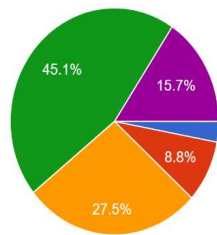

★ ととも役に立った	24
★ やや役に立った	41
★ どちらともいえない	23
★ あまり役に立たなかった	9
★ 全く役に立たなかった	5

Q13 ラーニングラウンジは利用しやすかったですか。

102 件の回答

- 全くそう思わない
- あまりそう思わない
- どちらともいえない
- やや利用しやすかった
- ととも利用しやすかった

★ ととも利用しやすかった	12
★ やや利用しやすかった	31
★ どちらともいえない	35
★ あまりそう思わない	16

★ 全くそう思わない	8
------------	---

Q14 学内のPCは利用しやすかったですか。

102件の回答

- 全くそう思わない
- あまりそう思わない
- どちらともいえない
- やや利用しやすかった
- とてもしやすかった

★ とてもしやすかった	25
★ やや利用しやすかった	48
★ どちらともいえない	19
★ あまりそう思わない	9
★ 全くそう思わない	1

Q15 授業や実験・実習に必要な設備は整っていましたか。

102件の回答

- 全くそう思わない
- あまりそう思わない
- どちらともいえない
- まあまあ整っていた
- とても整っていた

★ とても整っていた	16
★ まあまあ整っていた	46
★ どちらともいえない	28
★ あまりそう思わない	9
★ 全くそう思わない	3

Q16 食堂・売店は利用しやすかったですか。

102件の回答

- 全くそう思わない
- あまりそう思わない
- どちらともいえない
- やや利用しやすかった
- とてもしやすかった