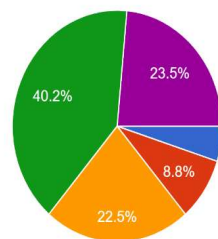

Q11 奨学金のための支援は役に立ちましたか。

102 件の回答

- 全く役に立たなかった
- あまり役に立たなかった
- どちらともいえない
- やや役に立った
- ととも役に立った

★ ととも役に立った	32
★ やや役に立った	37
★ どちらともいえない	25
★ あまり役に立たなかった	3
★ 全く役に立たなかった	5

Q12 就職や進路についての相談・支援は役に立ちましたか。

102 件の回答

- 全く役に立たなかった
- あまり役に立たなかった
- どちらともいえない
- やや役に立った
- ととも役に立った

★ ととも役に立った	24
★ やや役に立った	41
★ どちらともいえない	23
★ あまり役に立たなかった	9
★ 全く役に立たなかった	5

Q13 ラーニングラウンジは利用しやすかったですか。

102 件の回答

- 全くそう思わない
- あまりそう思わない
- どちらともいえない
- やや利用しやすかった
- ととも利用しやすかった

★ ととも利用しやすかった	12
★ やや利用しやすかった	31
★ どちらともいえない	35
★ あまりそう思わない	16