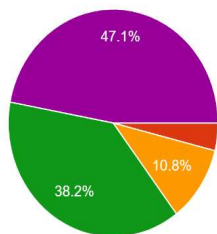

★ 全くそう思わない	8
------------	---

Q14 学内のPCは利用しやすかったですか。

102件の回答

- 全くそう思わない
- あまりそう思わない
- どちらともいえない
- やや利用しやすかった
- とてもしやすかった

★ とてもしやすかった	25
★ やや利用しやすかった	48
★ どちらともいえない	19
★ あまりそう思わない	9
★ 全くそう思わない	1

Q15 授業や実験・実習に必要な設備は整っていましたか。

102件の回答

- 全くそう思わない
- あまりそう思わない
- どちらともいえない
- まあまあ整っていた
- とても整っていた

★ とても整っていた	16
★ まあまあ整っていた	46
★ どちらともいえない	28
★ あまりそう思わない	9
★ 全くそう思わない	3

Q16 食堂・売店は利用しやすかったですか。

102件の回答

- 全くそう思わない
- あまりそう思わない
- どちらともいえない
- やや利用しやすかった
- とてもしやすかった

★ とてもしやすかった	48
★ やや利用しやすかった	39
★ どちらともいえない	11
★ あまりそう思わない	4
★ 全くそう思わない	0

<IV、キャンパスライフについて> Q17 キャンパスは清潔でしたか。

102 件の回答

★ とてもそう思う	30
★ ややそう思う	49
★ どちらともいえない	16
★ あまりそう思わない	6
★ 全くそう思わない	1

Q18 クラブやサークル活動は参加しやすかったですか。