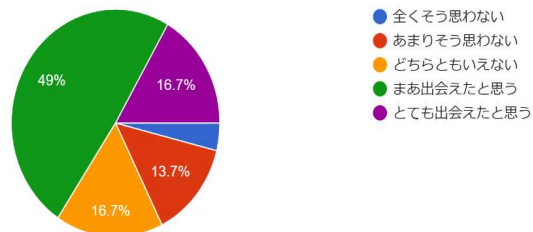

Q19 頼りになる教員に出会えましたか。

102 件の回答

★ とても出会えたと思う	17
★ まあ出会えたと思う	50
★ どちらともいえない	17
★ あまりそう思わない	14