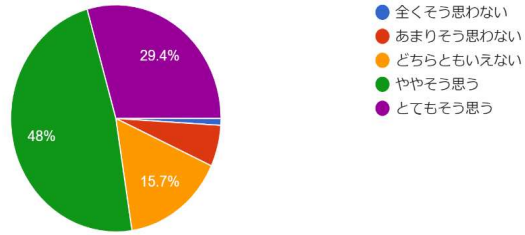

102件の回答

- 全くそう思わない
- あまりそう思わない
- どちらともいえない
- まあまあ整っていた
- とても整っていた

★ とても整っていた	16
★ まあまあ整っていた	46
★ どちらともいえない	28
★ あまりそう思わない	9
★ 全くそう思わない	3

Q16 食堂・売店は利用しやすかったですか。

102件の回答

- 全くそう思わない
- あまりそう思わない
- どちらともいえない
- やや利用しやすかった
- とてもしやすかった

★ とてもしやすかった	48
★ やや利用しやすかった	39
★ どちらともいえない	11
★ あまりそう思わない	4
★ 全くそう思わない	0

<IV、キャンパスライフについて> Q17 キャンパスは清潔でしたか。

102 件の回答

★ とてもそう思う	30
★ ややそう思う	49
★ どちらともいえない	16
★ あまりそう思わない	6
★ 全くそう思わない	1

Q18 クラブやサークル活動は参加しやすかったですか。