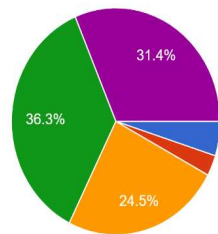

102件の回答

★ とても多かった	29
★ まあまあ多かった	42
★ どちらともいえない	25
★ あまり多いと感じなかった	5
★ 全く多いと感じなかった	1

<Ⅲ、本学の施設及び支援体制について> Q10 履修登録や履修指導の支援は役に立ちましたか。

102件の回答

★ とても役に立った	20
★ やや役に立った	50
★ どちらともいえない	24
★ あまり役に立たなかった	6
★ 全く役に立たなかった	2

Q11 奨学金のための支援は役に立ちましたか。

102 件の回答

- 全く役に立たなかった
- あまり役に立たなかった
- どちらともいえない
- やや役に立った
- ととも役に立った

★ ととも役に立った	32
★ やや役に立った	37
★ どちらともいえない	25
★ あまり役に立たなかった	3
★ 全く役に立たなかった	5

Q12 就職や進路についての相談・支援は役に立ちましたか。

102 件の回答

- 全く役に立たなかった
- あまり役に立たなかった
- どちらともいえない
- やや役に立った
- ととも役に立った