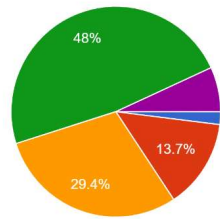

★ 男性	1
★ 女性	101
回答しない	0

★ 幼稚園	19
★ 保育園	23
★ こども園	48
★ 施設	8
★ 一般企業	1
★ 進学	0
★ その他	3

★ 1.0未満	4
★ 1.0台	21
★ 2.0台	50
★ 3.0台	21
★ 3.5以上	6

★ とても充実していた	12
★ まあ充実していた	55
★ どちらともいえない	22
★ あまりそう思わない	10
★ 全くそう思わない	3

Q5 授業や実習内容はわかりやすかったですか。

102 件の回答

- 全くそう思わない
- あまりそう思わない
- どちらともいえない
- まあわかりやすかった
- とてもわかりやすかった

★ とてもわかりやすかった	7
★ まあわかりやすかった	49
★ どちらともいえない	30
★ あまりそう思わない	14
★ 全くそう思わない	2

Q6 専門的な知識や技能(免許・資格を含む)を修得できましたか。

102 件の回答

- 全くそう思わない
- あまりそう思わない
- どちらともいえない
- だいたい修得できた
- 修得できた

★ 修得できた	26
★ だいたい修得できた	58
★ どちらともいえない	15
★ あまりそう思わない	1
★ 全くそう思わない	2

Q7 教育に対する教員の熱意は感じられましたか。

102 件の回答

- 全く感じられなかった
- あまりそう思わない
- どちらともいえない
- まあまあ感じられた
- とても感じられた