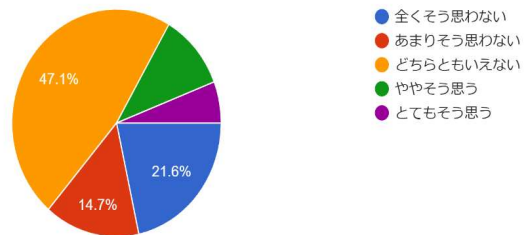

Q18 クラブやサークル活動は参加しやすかったですか。

102 件の回答

★ とてもそう思う	6
★ ややそう思う	11
★ どちらともいえない	48
★ あまりそう思わない	15
★ 全くそう思わない	22