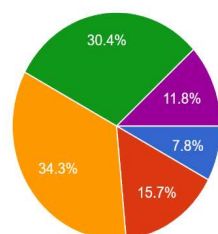

Q11 奨学金のための支援は役に立ちましたか。

102 件の回答

- 全く役に立たなかった
- あまり役に立たなかった
- どちらともいえない
- やや役に立った
- ととも役に立った

★ ととも役に立った	32
★ やや役に立った	37
★ どちらともいえない	25
★ あまり役に立たなかった	3
★ 全く役に立たなかった	5

Q12 就職や進路についての相談・支援は役に立ちましたか。

102 件の回答

- 全く役に立たなかった
- あまり役に立たなかった
- どちらともいえない
- やや役に立った
- ととも役に立った

★ ととも役に立った	24
★ やや役に立った	41
★ どちらともいえない	23
★ あまり役に立たなかった	9
★ 全く役に立たなかった	5

Q13 ラーニングラウンジは利用しやすかったですか。

102 件の回答

- 全くそう思わない
- あまりそう思わない
- どちらともいえない
- やや利用しやすかった
- ととも利用しやすかった

★ ととも利用しやすかった	12
★ やや利用しやすかった	31
★ どちらともいえない	35
★ あまりそう思わない	16